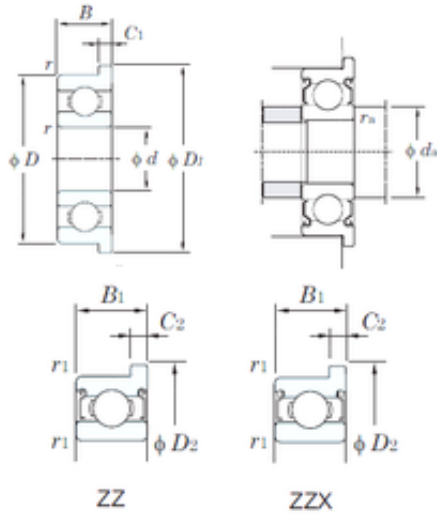

## BEARING DRIVESHAFT, INC.

2,5 mm x 8 mm x 4 mm KOYO WMLF2508ZZ  
deep groove ball bearings

Bearing No. WMLF2508ZZ

Size	2.5x8x4 mm
Bore Diameter	2,5 mm
Outer Diameter	8 mm
Width	4 mm
d	2,5 mm
D	8 mm
B	4 mm
C	4 mm
r min.	0,15 mm
r1 min.	0,1 mm
C1	0,7 mm
D1	9,5 mm
D2	9,5 mm
ba min.	3,7 mm
ra max.	0,1 mm
C2	0,9 mm
Weight	0,0007 Kg
Basic dynamic load rating (C)	0,56 kN
Basic static load rating (C0)	0,18 kN
(Grease) Lubrication Speed	63000 r/min

WMLF2508ZZ Bearing 2D drawings and 3D CAD models