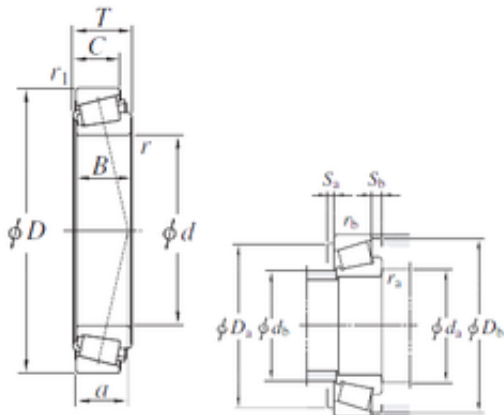

# BEARING DRIVESHAFT, INC.

133,35 mm x 234,95 mm x 63,5 mm KOYO  
95525/95925 tapered roller bearings

Bearing No. 95525/95925

Size	133.35x234.95x63.5 mm
Bore Diameter	133,35 mm
Outer Diameter	234,95 mm
Width	63,5 mm
d	133,35 mm
D	234,95 mm
T	63,5 mm
B	63,5 mm
C	49,213 mm
a	49,9 mm
r min.	9,5 mm
r1 min.	3,2 mm
da min.	158 mm
Da min	204 mm
Da max.	223 mm
db max.	155 mm
ra max.	9,5 mm
rb max.	3,2 mm
Db	216 mm
Weight	11 Kg
Basic dynamic load rating (C)	523 kN
Basic static load rating (C0)	826 kN
Calculation factor (e)	0,37
Calculation factor (Y0)	0,89

95525/95925 Bearing 2D drawings and 3D CAD models