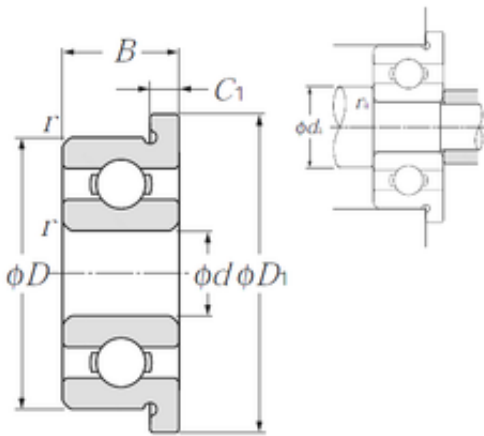

## BEARING DRIVESHAFT, INC.

8 mm x 14 mm x 3,5 mm NTN FLBC8-14 deep groove ball bearings

Bearing No. FLBC8-14

FLBC8-14 Bearing 2D drawings and 3D CAD models

Size	8x15.6x3.5 mm
Bore Diameter	8 mm
Outer Diameter	15,6 mm
Width	3,5 mm
d	8 mm
D	14 mm
D1	15,6 mm
B	3,5 mm
r min.	0,15 mm
C1	0,8 mm
da min.	9,2 mm
da max	9,5 mm
Da max.	12,8 mm
ra max.	0,15 mm
Weight	1,9 Kg
Basic dynamic load rating (C)	0,82 kN
Basic static load rating (C0)	0,385 kN
(Grease) Lubrication Speed	36 000 r/min
(Oil) Lubrication Speed	43 000 r/min